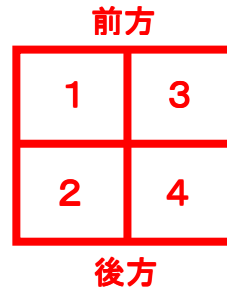

平成27年1月6日

県人会 各位

京都四国会事務局

皇后杯 第33回「全国女子駅伝」応援について

謹啓 師走の候、貴会におかれましては益々ご清祥のこととお慶び申し上げます。さて、早速ですが、新春恒例の全国女子駅伝大会の応援旗設置につきまして、大会事務局よりのご案内を送付させていただきます。ご多忙のところ恐縮ですが、詳細をご確認の上、当日担当される方への伝達をお願い申し上げます。お手数をおかけ致しますが、ご協力の程、何卒よろしくお願い申し上げます。

謹白

記

- 1. 期 日 平成27年1月10日(土)
- 2. 集合時間 13:00
- 3. 集合場所 西京極陸上競技場入口ゲート前
- 4. 応援旗 各県人会 5本まで
※横断幕はバックスタンド、南スタンドでの設置にご協力をお願いします
- 5. 応援場所 ⑤四国ブロックエリア内
 - 1: 香川(スタート側前方)
 - 2: 高知(スタート側後方)
 - 3: 徳島(ゴール側前方)
 - 4: 愛媛(ゴール側後方)